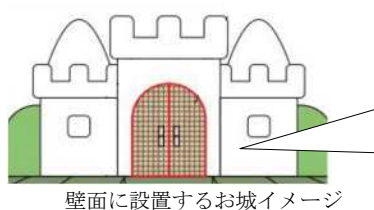

4. キッズスペース「こどものくに」誕生

1番館2階、新たにキッズスペースを設置。子どもたちが主役となり楽しめる場所になるよう思いを込めて、「こどものくに」と名付けました。

0～2才のエリアと、3～6才のエリアに分かれ、小さなお子様も安心して遊んでいただけます。

上ったり滑ったりして遊べる小さな丘や、想像力をはぐくむ仕掛けなど、子どもたちが楽しめるポイントを多く設けました。

壁面に設置するお城イメージ

SDGsの取組みとして、壁面に設置するお城の扉部分に、遊ばなくなった「積み木」を地域の方々から回収して再利用します。